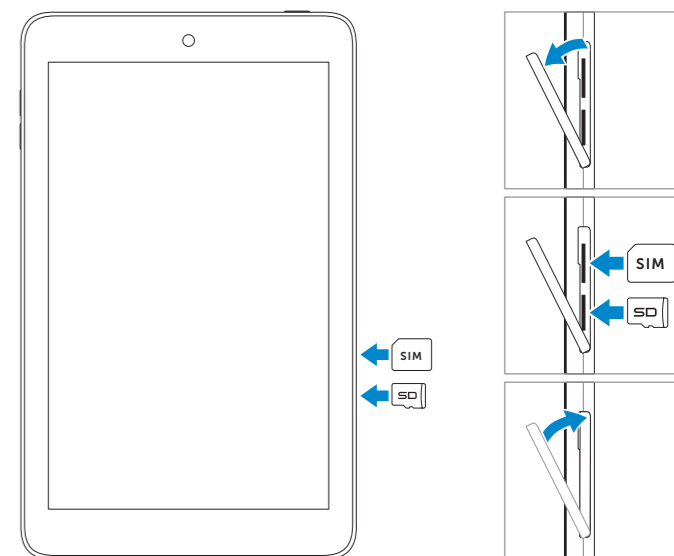

4 Insert micro-SIM card (HSPA+ models) and microSD card — optional

插入 micro-SIM 卡 (HSPA+ 型号) 和 microSD 卡 — 可选

插入 micro-SIM 卡 (HSPA+ 機型) 和 microSD 卡 — 選配

Masukkan kartu micro-SIM (model HSPA+) dan kartu microSD — opsional

ใส่ micro-SIM การ์ด (รุ่น HSPA+) และการ์ด microSD — อุปกรณ์เสริม